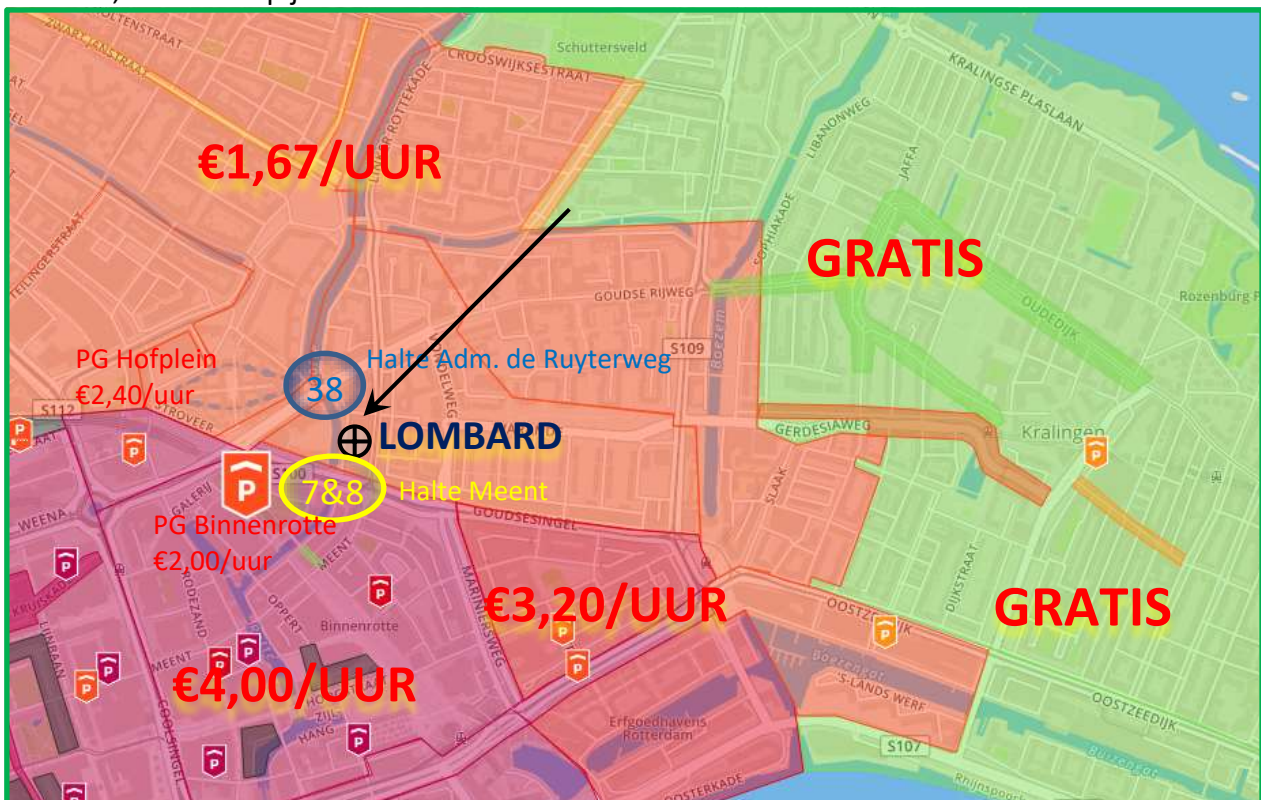

# BEREIKBAARHEID RSR IVOREN TOREN OP ZATERDAG

Speellokatie vanaf seizoen '18-'19: Denksportcentrum De Lombard, Lombardkade 28 te R'dam.

## OV-WIJZER

Ons nieuwe onderkomen is goed bereikbaar met zowel trein, metro, tram (7&8) als bus (38).

## PARKEERWIJZER

De speellokatie is gelegen in een parkeerzone met betaald parkeren, zie onder. Het groene gebied is GRATIS op zaterdagmiddag. De dichtstbijzijnde gratis parkeerplaatsen zijn op ca. 10 min. lopen naar De Lombard, zie zwarte pijl.